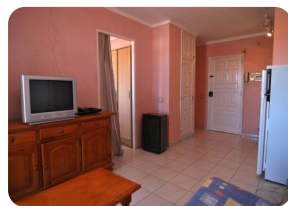

Очаровательная квартира с видом на юг с видом на море в центре Empuriabrava - Испания

40m²

32m²

1

1

1

1

- продается
- аэропорт (55 min)
- удобства рядом
- пляж на машине (5 min)
- в середине
- Свидетельство о власти в процессе
- энергетический сертификат в процессе
- частично меблирована