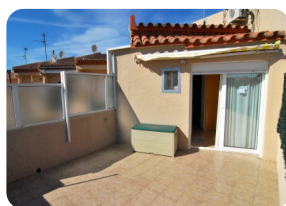

Квартира полностью отремонтирована с парковкой и большим южную террасу в Эмпуриабра - Costabrava

60m²

40m²

2

1

1

1

- продается
- кондиционер
- аэропорт (55 min)
- удобства рядом
- пляж ходить (1 min)
- в середине
- Свидетельство о власти в процессе
- двойное стекло

- энергетический сертификат в процессе
- частично мебелирована
- гольф-курорт (20 min)
- электрическое отопление
- Американская кухня
- оборудованная кухня
- завод (1)
- неподалеку гавань (2 min)

- открытая парковка
- Частная парковка
- кладовая
- открытая терраса
- частная терраса
- железнодорожный вокзал (30 min)