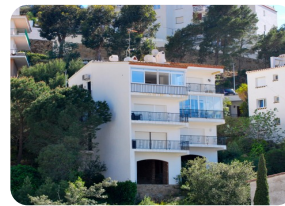

Mooi appartement met uitzicht op zee, met privé parkeerplaats en berging vlakbij het strand van Roses - Spanje

78m²

61m²

1

1

2

1

- Airconditioning warm/koud (1)
- Luchthaven (65 min)
- Voorzieningen dichtbij
- Strand per auto (5 min)
- Kelder
- Bewoonbaarheidscertificaat in behandeling
- Bouwjaar (1985)

- Gerenoveerd gedeeltelijk in (2011)
- Dubbele beglazing
- Energiecertificaat in behandeling
- Deels gemeubileerd
- Golfterrein (20 min)
- Open keuken
- Complete keuken

- Vlakbij een haven (10 min)
- Buiten parkeerplaats
- Privé parking
- Bergplaats
- Overdekt terras
- Treinstation (30 min)