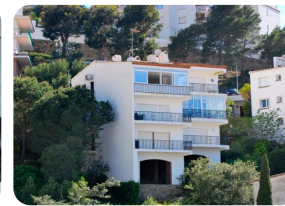

*Mooi appartement met uitzicht op zee, met privé parkeerplaats en berging vlakbij het strand van Roses - Spanje*

78m<sup>2</sup>

61m<sup>2</sup>

1

1

2

1

- Airconditioning warm/koud (1)
- Luchthaven (65 min)
- Voorzieningen dichtbij
- Strand per auto (5 min)
- Kelder
- Bewoonbaarheidscertificaat in behandeling
- Bouwjaar (1985)

- Gerenoveerd gedeeltelijk in (2011)
- Dubbele beglazing
- Energiecertificaat in behandeling
- Deels gemeubileerd
- Golfterrein (20 min)
- Open keuken
- Complete keuken

- Vlakbij een haven (10 min)
- Buiten parkeerplaats
- Privé parking
- Bergplaats
- Overdekt terras
- Treinstation (30 min)