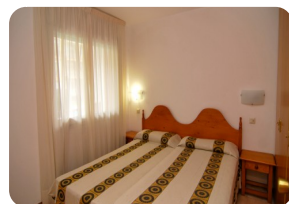

Apartamento en la planta baja con varias piscinas, 2 minutos de la playa de Empuriabrava - Costa Brava

42m²

37m²

1

1

4

1

- En venta
- Superficie construida (42 m2)
- Superficie habitable (37 m2)
- Superficie de la terraza (5 m2)
- Aire acondicionado Frío/Calor (1)
- Aeropuerto (55 min)
- Comodidades cerca
- Playa a pie (2 min)
- Situado en el centro
- Cédula de Habilitat en trámite