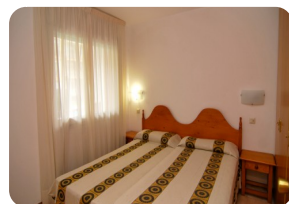

*Appartement au rez de chaussée avec plusieurs piscines,
à 2 minutes de la plage d'Empuriabrava - Costa Brava*

42m²

37m²

1

1

4

1

- En vente
- Surface construite (42 m2)
- Surface habitable (37 m2)
- Terrasse surface (5 m2)
- Climatisation Chaud/Froid (1)
- Aéroport (55 min)
- Commodités à proximité
- Plage à pied (2 min)
- Situé au centre
- Certificat d'Habitabilité en cours