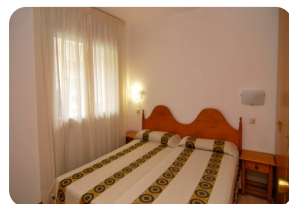

Appartement au rez de chaussée avec plusieurs piscines, à 2 minutes de la plage d'Empuriabrava - Costa Brava

42m²

37m²

1

1

4

1

- En vente
- Surface construite (42 m2)
- Surface habitable (37 m2)
- Terrasse surface (5 m2)
- Climatisation Chaud/Froid (1)
- Aéroport (55 min)
- Commodités à proximité
- Plage à pied (2 min)
- Situé au centre
- Certificat d'Habitabilité en cours