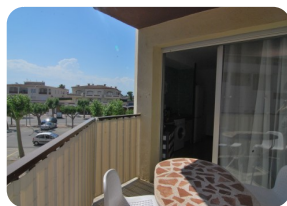

Apartament ideal com pied-a-terre, prop de la platja d'Empuriabrava - Catalunya - Espanya

41m²

39m²

1

1

1

- En venda
- Superfície construïda (41 m²)
- Superfície habitable (39 m²)
- Superfície de la terrassa (2 m²)
- Aeroport (55 min)
- Comoditats a prop
- Platja a peu (2 min)
- Situat al centre
- Cèdula d'Habilitat en tràmit

- Renovat parcialment en (2014)
- Doble vidre
- Certificat d'Energia en tràmit
- Semi moblat
- Camp de Golf (20 min)
- Cuina americana
- Ascensor (1)
- Planta (2)
- A prop d'un port (5 min)

- Aparcament a l'aire lliure
- Aparcament públic
- Piscina Municipal
- Traster
- Terrassa coberta
- Terrassa privada
- Estació de tren (20 min)
- Videotelèfon
- Armaris encastats