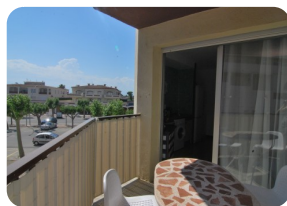

Lugar ideal, apartamento cerca de la playa de Empuriabrava - Cataluña - España

41m²

39m²

1

1

1

- En venta
- Superficie construida (41 m2)
- Superficie habitable (39 m2)
- Superficie de la terraza (2 m2)
- Aeropuerto (55 min)
- Comodidades cerca
- Playa a pie (2 min)
- Situado en el centro
- Cédula de Habilitat en trámite

- Reformado parcialmente en (2014)
- Doble vidrio
- Certificado d'Énergía en trámite
- Semi amueblado
- Campo de Golf (20 min)
- Cocina americana
- Ascensor (1)
- Planta (2)
- Cerca de un puerto (5 min)

- Aparcamiento al aire libre
- Parking público
- Piscina Municipal
- Trastero
- Terraza cubierta
- Terraza privada
- Estación de tren (20 min)
- Videoteléfono
- Armarios empotrados