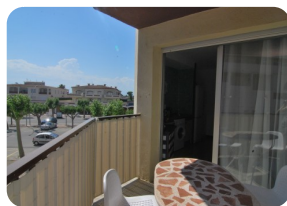

Appartement idéal comme pied-à-terre, à proximité de la plage d'Empuriabrava - Catalogne - Espagne

41m²

39m²

1

1

1

- En vente
- Surface construite (41 m²)
- Surface habitable (39 m²)
- Terrasse surface (2 m²)
- Aéroport (55 min)
- Commodités à proximité
- Plage à pied (2 min)
- Situé au centre
- Certificat d'Habitabilité en cours

- Rénové partiellement en (2014)
- Double vitrage
- Certificat Énergétique en cours
- Partiellement meublé
- Terrain de Golf (20 min)
- Cuisine américaine
- Ascenseur (1)
- Étage (2)
- À proximité de un port (5 min)