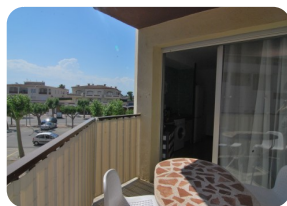

Идеальная квартира в пристанище, недалеко от пляжа Эмпуриабрава - Каталония - Испания

41m²

39m²

1

1

1

- продается
- Изготовленные поверхность (41 m2)
- Жилая площадь (39 m2)
- площадь балкона (2 m2)
- аэропорт (55 min)
- удобства рядом
- пляж ходить (2 min)
- в середине
- Свидетельство о власти в процессе

- Отремонтированный частично в (2014)
- двойное стекло
- энергетический сертификат в процессе
- частично мебелирована
- гольф-курорт (20 min)
- Американская кухня
- лифт (1)
- завод (2)
- неподалеку гавань (5 min)

- открытая парковка
- общественная парковка
- муниципальных бассейн
- кладовая
- крытая терраса
- частная терраса
- железнодорожный вокзал (20 min)
- видеотелефон
- шкафы