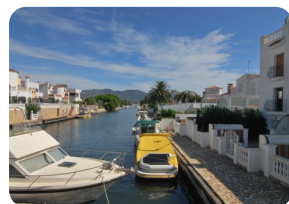

Красивая квартира с 2 спальнями, террасой 45м² и швартовных 8 метров - Эмпуриабра - Коста-Брава

117m²

72m²

8m

2

1

3

- продается
- Изготовленная поверхность (117 m²)
- Жилая площадь (72 m²)
- площадь балкона (45 m²)
- кондиционер (1)
- аэропорт (55 min)
- удобства рядом
- пляж на машине (5 min)
- Свидетельство о власти в процессе
- Дата строительства (1985)

- легко операции
- энергетический сертификат в процессе
- летний душ
- полностью меблирована
- гольф-курорт (20 min)
- Американская кухня
- кухня полностью оборудована
- оборудованная кухня
- частный причал
- неподалеку гавань