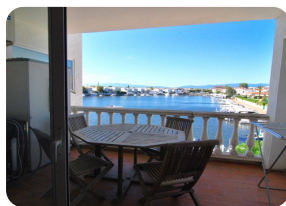

Bonic apartament amb magnífiques vistes al llac Sant Maurici. Poss. amarratge, a la Marina d'Empuriabrava - Catalunya

53m²

45m²

1

1

1

- En venda
- Aire condicionat Fred / Calor (1)
- Aeroport (55 min)
- Comoditats a prop
- Platja en cotxe (5 min)
- Cèdula d'Habilitat en tràmit
- Doble vidre
- Lloguer fàcil

- Certificat d'Energia en tràmit
- Totalment moblat
- Camp de Golf (20 min)
- Calefacció elèctrica
- Cuina americana
- Cuina equipada
- Cuina integrada
- Planta (1)

- Amarratge possible
- A prop d'un port (1 min)
- Aparcament a l'aire lliure
- Aparcament públic
- Terrassa coberta
- Terrassa privada
- Estació de tren (25 min)