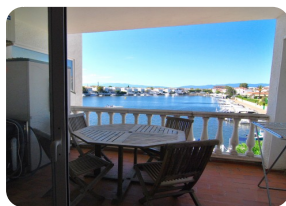

*Bonic apartament amb magnífiques vistes al llac Sant Maurici. Poss. amarratge, a la Marina d'Empuriabrava - Catalunya*

53m<sup>2</sup>

45m<sup>2</sup>

1

1

1

- En venda
- Aire condicionat Fred / Calor (1)
- Aeroport (55 min)
- Comoditats a prop
- Platja en cotxe (5 min)
- Cèdula d'Habilitat en tràmit
- Doble vidre
- Lloguer fàcil

- Certificat d'Energia en tràmit
- Totalment moblat
- Camp de Golf (20 min)
- Calefacció elèctrica
- Cuina americana
- Cuina equipada
- Cuina integrada
- Planta (1)

- Amarratge possible
- A prop d'un port (1 min)
- Aparcament a l'aire lliure
- Aparcament públic
- Terrassa coberta
- Terrassa privada
- Estació de tren (25 min)