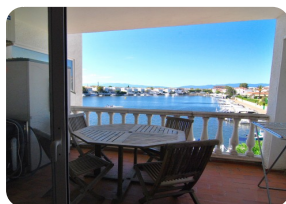

Bel appartement avec une magnifique vue sur le Lac San Maurici. Possibilité d'amarre, dans la Marina d'Empuriabrava - Catalogne

53m²

45m²

1

1

1

- En vente
- Climatisation Chaud/Froid (1)
- Aéroport (55 min)
- Commodités à proximité
- Plage en voiture (5 min)
- Certificat d'Habitabilité en cours
- Double vitrage
- Location facile

- Certificat Énergétique en cours
- Entièrement meublé
- Terrain de Golf (20 min)
- Chauffage électrique
- Cuisine américaine
- Cuisine entièrement équipée
- Cuisine intégrée
- Étage (1)

- Amarrage possible
- À proximité de un port (1 min)
- Parking extérieur
- Parking public
- Terrasse couverte
- Terrasse privée
- Gare (25 min)