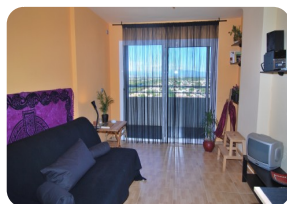

Современная студия на первой линии моря, идеально подходит в качестве пристанище - Empuriabrava - Коста Брава - Испания Северной

29m²

25m²

1

1

- продается
- Изготовленные поверхность (29 m2)
- Жилая площадь (25 m2)
- площадь балкона (4 m2)
- аэропорт (55 min)
- удобства рядом
- пляж ходить (1 min)
- Свидетельство о власти в процессе
- двойное стекло

- легко операции
- энергетический сертификат в процессе
- полностью меблирована
- гольф-курорт (20 min)
- электрическое отопление
- Американская кухня
- кухня полностью оборудована
- оборудованная кухня
- лифт (3)