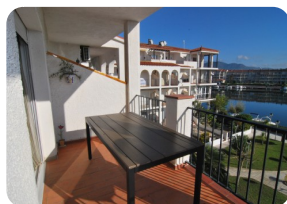

OPORTUNIDAD: Amplio renovado apartamento de 3 dormitorios, posibilidad de amarre en el lago de Sant Maurici - Empuriabrava

98m²

83m²

3

1

2

2

- En venta
- Superficie construida (98 m2)
- Superficie habitable (83 m2)
- Superficie de la terraza (15 m2)
- Aire acondicionado Frío/Calor (4)
- Aeropuerto (55 min)
- Comodidades cerca
- Playa en coche (5 min)
- Cédula de Habilitat en trámite
- Año de construcción (1989)
- Renovado en (2010)

- Doble vidrio
- Fácil de Alquilar
- Certificado d'Energía en trámite
- Ducha exterior
- Jardín comunitario
- Campo de Golf (20 min)
- Calefacción eléctrica
- Cocina americana
- Cocina equipada
- Cocina integrada
- Planta (2)

- Amarre comunitario
- Amarre posible
- Cerca de un puerto (1 min)
- Parking público
- Piscina comunitaria
- Piscina con cloro
- Terraza cubierta
- Terraza privada
- Estación de tren (25 min)
- Armarios empotrados