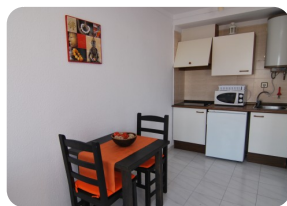

Очаровательная студия в центре Эмпуриабрава с прекрасным видом на канал - Северная Коста Брава - Испания

35m²

29m²

1

1

- продается
- аэропорт (55 min)
- удобства рядом
- пляж на машине (5 min)
- в середине
- Свидетельство о власти в процессе
- энергетический сертификат в процессе
- полностью меблирована