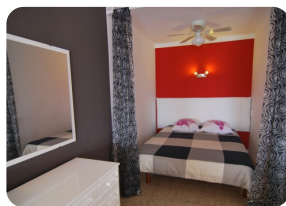

Современная студия, с видом на юг, недалеко от центра города с видом на порт Марина Эмпуриабра - Коста-Брава

48m²

1

- продается
- аэропорт (55 min)
- удобства рядом
- пляж на машине (5 min)
- Свидетельство о власти в процессе
- двойное стекло
- легко операции