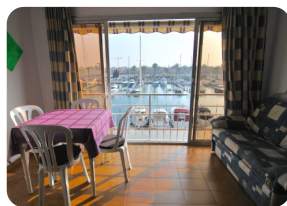

Современная студия, с видом на юг, недалеко от центра города с видом на порт Марина Эмпуриабра - Коста-Брава

48m²

1

- продается
- аэропорт (55 min)
- удобства рядом
- пляж на машине (5 min)
- Свидетельство о власти в процессе
- двойное стекло
- легко операции

- энергетический сертификат в процессе
- полностью меблирована
- гольф-курорт (20 min)
- Американская кухня
- лифт (1)
- завод (3)
- причал можно

- неподалеку гавань
- открытая парковка
- общественная парковка
- кладовая
- железнодорожный вокзал (25 min)