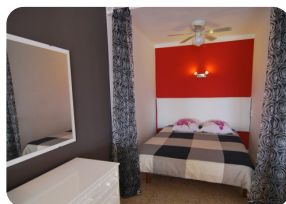

Современная студия, с видом на юг, недалеко от центра города с видом на порт Марина Эмпуриабра - Коста-Брава

48m²

1

- продается
- аэропорт (55 min)
- удобства рядом
- пляж на машине (5 min)
- Свидетельство о власти в процессе
- двойное стекло
- легко операции