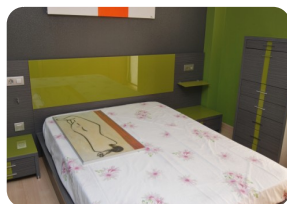

Modern apartament amb 2 dormitoris i vistes del parc natural i el canal - la badia de Roses - Catalunya

70m² 58m² 1 1 1 1 1

- En venda
- Superfície construïda (70 m²)
- Superfície habitable (58 m²)
- Superfície de la terrassa (12 m²)
- Aire condicionat Fred / Calor (1)
- Aeroport (60 min)
- Comoditats a prop
- Platja en cotxe (10 min)
- Cèdula d'Habilitat en tràmit
- Any de construcció
- Doble vidre
- Lloguer fàcil
- Certificat d'Energia en tràmit