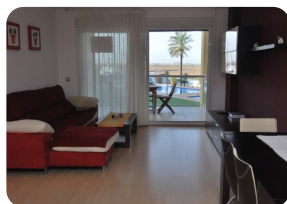

Modern apartament amb 2 dormitoris i vistes del parc natural i el canal - la badia de Roses - Catalunya

70m² 58m² 1 1 1 1 1

- En venda
- Superfície construïda (70 m²)
- Superfície habitable (58 m²)
- Superfície de la terrassa (12 m²)
- Aire condicionat Fred / Calor (1)
- Aeroport (60 min)
- Comoditats a prop
- Platja en cotxe (10 min)
- Cèdula d'Habilitat en tràmit
- Any de construcció
- Doble vidre
- Lloguer fàcil
- Certificat d'Energia en tràmit