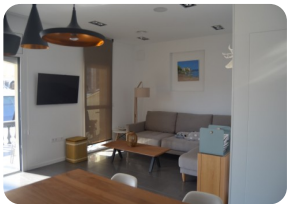

Dúplex en una residència de classe alta amb 3 dormitoris i amarratge per a veler de 20x5m - Empuriabrava - Costa Brava

120m² 94m² 1 2 2 2 20m

- En venda
- Aire condicionat Fred / Calor (1)
- Aeroport (55 min)
- Comoditats a prop
- Platja en cotxe (5 min)
- Doble vidre
- Vestuari
- Lloguer fàcil
- Certificat d'Energia en tràmit

- Totalment moblat
- Garatge privat: opcional
- Camp de Golf (25 min)
- Cuina americana
- Cuina equipada
- Ascensor (1)
- Planta
- Amarratge privat
- A prop d'un port

- Aparcament a l'aire lliure
- Aparcament públic
- Traster
- Terrassa coberta
- Terrassa privada
- Estació de tren (25 min)
- Intèrfon
- Armaris encastats