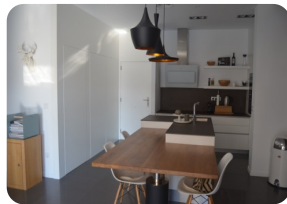

Dúplex en una residència de classe alta amb 3 dormitoris i amarratge per a veler de 20x5m - Empuriabrava - Costa Brava

120m² 94m² 1 2 2 2 20m

- En venda
- Aire condicionat Fred / Calor (1)
- Aeroport (55 min)
- Comoditats a prop
- Platja en cotxe (5 min)
- Doble vidre
- Vestuari
- Lloguer fàcil
- Certificat d'Energia en tràmit

- Totalment moblat
- Garatge privat: opcional
- Camp de Golf (25 min)
- Cuina americana
- Cuina equipada
- Ascensor (1)
- Planta
- Amarratge privat
- A prop d'un port

- Aparcament a l'aire lliure
- Aparcament públic
- Traster
- Terrassa coberta
- Terrassa privada
- Estació de tren (25 min)
- Intèrfon
- Armaris encastats