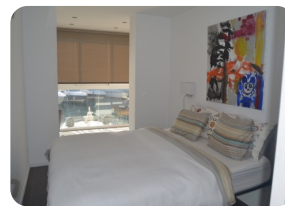

*Duplex en una residencia de clase alta con 3 dormitorios y amarre para velero de 20x5m - Empuriabrava - Costa Brava*

120m<sup>2</sup>

94m<sup>2</sup>

1

2

2

2

20m