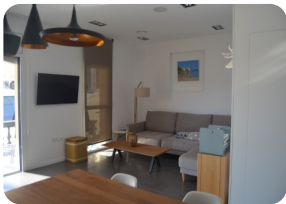

Duplex dans une résidence de haut-standing avec 3 chambres et amarre pour voilier de 20x5m - Empuriabrava - Costa Brava

120m²

94m²

1

2

2

2

20m

- En vente
- Climatisation Chaud/Froid (1)
- Aéroport (55 min)
- Commodités à proximité
- Plage en voiture (5 min)
- Double vitrage
- Garde-robe - dressing
- Location facile
- Certificat Énergétique en cours

- Entièrement meublé
- Garage privé: en option
- Terrain de Golf (25 min)
- Cuisine américaine
- Cuisine entièrement équipée
- Ascenseur (1)
- Étage
- Amarrage privé
- À proximité de un port

- Parking extérieur
- Parking public
- Débarras
- Terrasse couverte
- Terrasse privée
- Gare (25 min)
- Interphone
- Armoires

ImmoPlazaSpain.com

Avenida Europa • Edificio Bahia III

Tel. +34.872.222.420 • 17487 Empuriabrava • Espagne