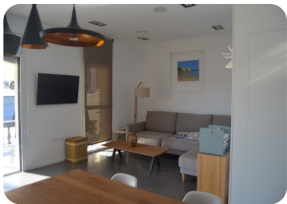

Duplex dans une résidence de haut-standing avec 3 chambres et amarre pour voilier de 20x5m - Empuriabrava - Costa Brava

120m² 94m² 1 2 2 2 20m

- En vente
- Climatisation Chaud/Froid (1)
- Aéroport (55 min)
- Commodités à proximité
- Plage en voiture (5 min)
- Double vitrage
- Garde-robe - dressing
- Location facile
- Certificat Énergétique en cours

- Entièrement meublé
- Garage privé: en option
- Terrain de Golf (25 min)
- Cuisine américaine
- Cuisine entièrement équipée
- Ascenseur (1)
- Étage
- Amarrage privé
- À proximité de un port

- Parking extérieur
- Parking public
- Débarras
- Terrasse couverte
- Terrasse privée
- Gare (25 min)
- Interphone
- Armoires

ImmoPlazaSpain.com

Avenida Europa • Edificio Bahia III

Tel. +34.872.222.420 • 17487 Empuriabrava • Espagne