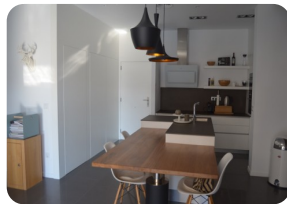

Duplex dans une résidence de haut-standing avec 3 chambres et amarre pour voilier de 20x5m - Empuriabrava - Costa Brava

120m² 94m² 1 2 2 2 20m

- En vente
- Climatisation Chaud/Froid (1)
- Aéroport (55 min)
- Commodités à proximité
- Plage en voiture (5 min)
- Double vitrage
- Garde-robe - dressing
- Location facile
- Certificat Énergétique en cours

- Entièrement meublé
- Garage privé: en option
- Terrain de Golf (25 min)
- Cuisine américaine
- Cuisine entièrement équipée
- Ascenseur (1)
- Étage
- Amarrage privé
- À proximité de un port

- Parking extérieur
- Parking public
- Débarras
- Terrasse couverte
- Terrasse privée
- Gare (25 min)
- Interphone
- Armoires

ImmoPlazaSpain.com

Avenida Europa • Edificio Bahia III

Tel. +34.872.222.420 • 17487 Empuriabrava • Espagne