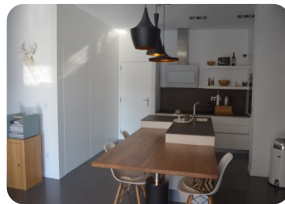

Duplex dans une résidence de haut-standing avec 3 chambres et amarre pour voilier de 20x5m - Empuriabrava - Costa Brava

120m²

94m²

1

2

2

2

20m

- En vente
- Climatisation Chaud/Froid (1)
- Aéroport (55 min)
- Commodités à proximité
- Plage en voiture (5 min)
- Double vitrage
- Garde-robe - dressing
- Location facile
- Certificat Énergétique en cours

- Entièrement meublé
- Garage privé: en option
- Terrain de Golf (25 min)
- Cuisine américaine
- Cuisine entièrement équipée
- Ascenseur (1)
- Étage
- Amarrage privé
- À proximité de un port

- Parking extérieur
- Parking public
- Débarras
- Terrasse couverte
- Terrasse privée
- Gare (25 min)
- Interphone
- Armoires

ImmoPlazaSpain.com

Avenida Europa • Edificio Bahia III

Tel. +34.872.222.420 • 17487 Empuriabrava • Espagne