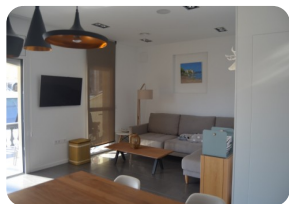

Дуплекс в резиденции высокого положения с 3 спальнями и парусник швартовки 20х5м - Empuriabrava - Коста Брава

120m² 94m² 1 2 2 2 20m

- продается
- кондиционер (1)
- аэропорт (55 min)
- удобства рядом
- пляж на машине (5 min)
- двойное стекло
- гардеробная
- легко операции
- энергетический сертификат в процессе
- полностью меблирована
- Гараж частного: опционально
- гольф-курорт (25 min)
- Американская кухня
- кухня полностью оборудована
- лифт (1)
- завод
- частный причал
- неподалеку гавань
- открытая парковка
- общественная парковка
- кладовая
- крытая терраса
- частная терраса
- железнодорожный вокзал (25 min)
- внутренняя связь
- шкафы