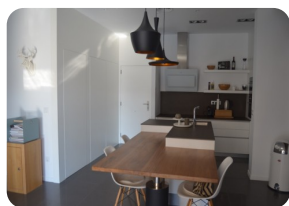

Дуплекс в резиденции высокого положения с 3 спальнями и парусник швартовки 20х5м - Empuriabrava - Коста Брава

120m² 94m² 1 2 2 2 20m

- продается
- кондиционер (1)
- аэропорт (55 min)
- удобства рядом
- пляж на машине (5 min)
- двойное стекло
- гардеробная
- легко операции
- энергетический сертификат в процессе
- полностью меблирована
- Гараж частного: опционально
- гольф-курорт (25 min)
- Американская кухня
- кухня полностью оборудована
- лифт (1)
- завод
- частный причал
- неподалеку гавань
- открытая парковка
- общественная парковка
- кладовая
- крытая терраса
- частная терраса
- железнодорожный вокзал (25 min)
- внутренняя связь
- шкафы