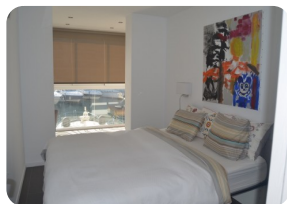

Дуплекс в резиденции высокого положения с 3 спальнями и парусник швартовки 20х5м - Empuriabrava - Коста Брава

120m² 94m² 1 2 2 2 20m

- продается
- кондиционер (1)
- аэропорт (55 min)
- удобства рядом
- пляж на машине (5 min)
- двойное стекло
- гардеробная
- легко операции
- энергетический сертификат в процессе
- полностью меблирована
- Гараж частного: опционально
- гольф-курорт (25 min)
- Американская кухня
- кухня полностью оборудована
- лифт (1)
- завод
- частный причал
- неподалеку гавань
- открытая парковка
- общественная парковка
- кладовая
- крытая терраса
- частная терраса
- железнодорожный вокзал (25 min)
- внутренняя связь
- шкафы