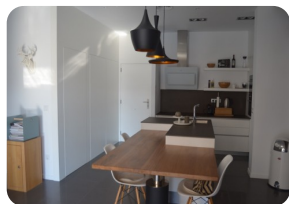

Дуплекс в резиденции высокого положения с 3 спальнями и парусник швартовки 20х5м - Empuriabrava - Коста Брава

120m² 94m² 1 2 2 2 20m

- продается
- кондиционер (1)
- аэропорт (55 min)
- удобства рядом
- пляж на машине (5 min)
- двойное стекло
- гардеробная
- легко операции
- энергетический сертификат в процессе
- полностью меблирована
- Гараж частного: опционально
- гольф-курорт (25 min)
- Американская кухня
- кухня полностью оборудована
- лифт (1)
- завод
- частный причал
- неподалеку гавань
- открытая парковка
- общественная парковка
- кладовая
- крытая терраса
- частная терраса
- железнодорожный вокзал (25 min)
- внутренняя связь
- шкафы