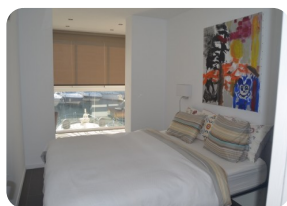

Дуплекс в резиденции высокого положения с 3 спальнями и парусник швартовки 20х5м - Empuriabrava - Коста Брава

120m²

94m²

1

2

2

2

20m