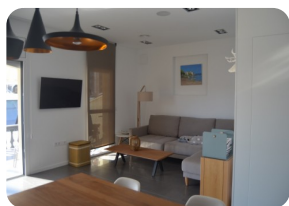

Дуплекс в резиденции высокого положения с 3 спальнями и парусник швартовки 20х5м - Empuriabrava - Коста Брава

120m² 94m² 1 2 2 2 20m

- продается
- кондиционер (1)
- аэропорт (55 min)
- удобства рядом
- пляж на машине (5 min)
- двойное стекло
- гардеробная
- легко операции
- энергетический сертификат в процессе
- полностью меблирована
- Гараж частного: опционально
- гольф-курорт (25 min)
- Американская кухня
- кухня полностью оборудована
- лифт (1)
- завод
- частный причал
- неподалеку гавань
- открытая парковка
- общественная парковка
- кладовая
- крытая терраса
- частная терраса
- железнодорожный вокзал (25 min)
- внутренняя связь
- шкафы