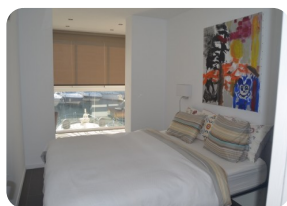

Дуплекс в резиденции высокого положения с 3 спальнями и парусник швартовки 20х5м - Empuriabrava - Коста Брава

120m² 94m² 1 2 2 2 20m

- продается
- кондиционер (1)
- аэропорт (55 min)
- удобства рядом
- пляж на машине (5 min)
- двойное стекло
- гардеробная
- легко операции
- энергетический сертификат в процессе
- полностью меблирована
- Гараж частного: опционально
- гольф-курорт (25 min)
- Американская кухня
- кухня полностью оборудована
- лифт (1)
- завод
- частный причал
- неподалеку гавань
- открытая парковка
- общественная парковка
- кладовая
- крытая терраса
- частная терраса
- железнодорожный вокзал (25 min)
- внутренняя связь
- шкафы