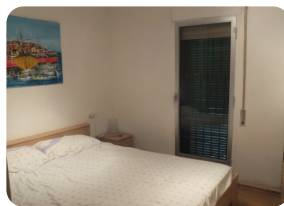

*Bonic apartament de vacances prop de la platja i del centre d'Empuriabrava - Costa Brava Nord*

45m<sup>2</sup>

35m<sup>2</sup>

1

1

1

- En venda
- Superfície construïda (45 m2)
- Superfície habitable (35 m2)
- Superfície de la terrassa (10 m2)
- Aire condicionat Fred / Calor (1)
- Aeroport (55 min)
- Comoditats a prop
- Platja a peu (10 min)