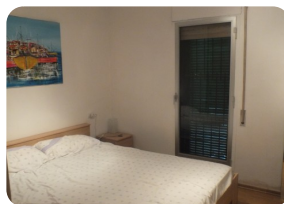

Bonic apartament de vacances prop de la platja i del centre d'Empuriabrava - Costa Brava Nord

45m²

35m²

1

1

1

- En venda
- Superfície construïda (45 m2)
- Superfície habitable (35 m2)
- Superfície de la terrassa (10 m2)
- Aire condicionat Fred / Calor (1)
- Aeroport (55 min)
- Comoditats a prop
- Platja a peu (10 min)