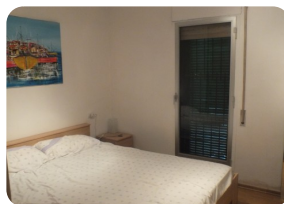

*Bonic apartament de vacances prop de la platja i del centre d'Empuriabrava - Costa Brava Nord*

45m<sup>2</sup>

35m<sup>2</sup>

1

1

1

- En venda
- Superfície construïda (45 m2)
- Superfície habitable (35 m2)
- Superfície de la terrassa (10 m2)
- Aire condicionat Fred / Calor (1)
- Aeroport (55 min)
- Comoditats a prop
- Platja a peu (10 min)