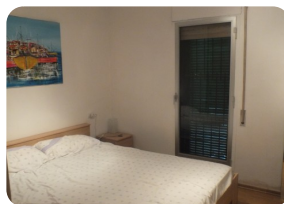

Bonito apartamento de vacaciones cerca de la playa y del centro de Empuriabrava - Costa Brava Norte

45m²

35m²

1

1

1

- En venta
- Superficie construida (45 m2)
- Superficie habitable (35 m2)
- Superficie de la terraza (10 m2)
- Aire acondicionado Frío/Calor (1)
- Aeropuerto (55 min)
- Comodidades cerca
- Playa a pie (10 min)