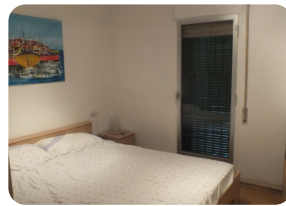

*Bel appartement de vacances près de la plage et le centre
d'Empuriabrava - Costa Brava Nord*

45m²

35m²

1

1

1

- En vente
- Surface construite (45 m2)
- Surface habitable (35 m2)
- Terrasse surface (10 m2)
- Climatisation Chaud/Froid (1)
- Aéroport (55 min)
- Commodités à proximité
- Plage à pied (10 min)