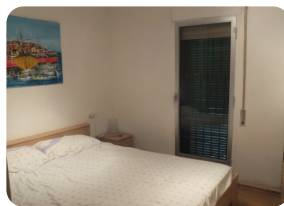

Bel appartement de vacances près de la plage et le centre d'Empuriabrava - Costa Brava Nord

45m²

35m²

1

1

1

- En vente
- Surface construite (45 m2)
- Surface habitable (35 m2)
- Terrasse surface (10 m2)
- Climatisation Chaud/Froid (1)
- Aéroport (55 min)
- Commodités à proximité
- Plage à pied (10 min)