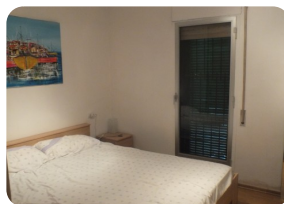

Bel appartement de vacances près de la plage et le centre d'Empuriabrava - Costa Brava Nord

45m²

35m²

1

1

1

- En vente
- Surface construite (45 m2)
- Surface habitable (35 m2)
- Terrasse surface (10 m2)
- Climatisation Chaud/Froid (1)
- Aéroport (55 min)
- Commodités à proximité
- Plage à pied (10 min)