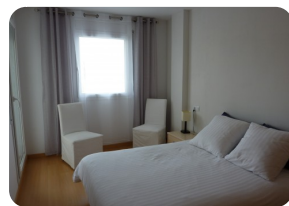

Modern apartament amb vistes al canal, piscina comunitària i aparcament privat - Badia de Roses - Catalunya

55m² 1 1 1 1 1 1

- En venda
- Aeroport (55 min)
- Comoditats a prop
- Platja en cotxe (5 min)
- Cèdula d'Habilitat en tràmit
- Doble vidre
- Lloguer fàcil
- Certificat d'Energia en tràmit
- Jardí comunitari