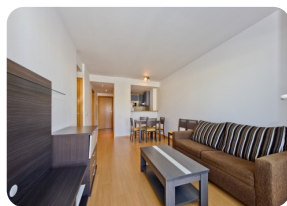

Modern apartament amb vistes al canal, piscina comunitària i aparcament privat - Badia de Roses - Catalunya

55m² 1 1 1 1 1 1

- En venda
- Aeroport (55 min)
- Comoditats a prop
- Platja en cotxe (5 min)
- Cèdula d'Habilitat en tràmit
- Doble vidre
- Lloguer fàcil
- Certificat d'Energia en tràmit
- Jardí comunitari