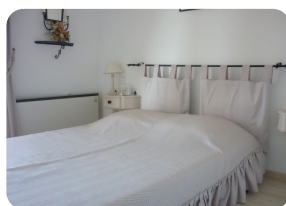

*Apartament a primera línia de mar amb una gran terrassa de 16m2 vistes al mar - Empuriabrava - Costa Brava*

61m<sup>2</sup> 45m<sup>2</sup> 1 1 1 1

- En venda
- Superfície construïda (61 m2)
- Superfície habitable (45 m2)
- Superfície de la terrassa (16 m2)
- Aeroport (55 min)
- Comoditats a prop
- Platja a peu (1 min)
- Situat al centre
- Cèdula d'Habilitat en tràmit