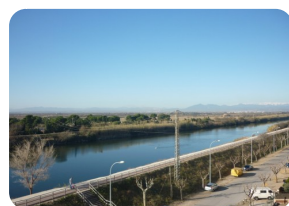

*Apartament a primera línia de mar amb una gran terrassa de 16m2 vistes al mar - Empuriabrava - Costa Brava*

61m<sup>2</sup> 45m<sup>2</sup> 1 1 1 1

- En venda
- Superfície construïda (61 m2)
- Superfície habitable (45 m2)
- Superfície de la terrassa (16 m2)
- Aeroport (55 min)
- Comoditats a prop
- Platja a peu (1 min)
- Situat al centre
- Cèdula d'Habilitat en tràmit