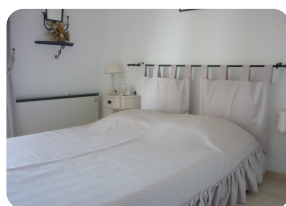

Apartamento en primera línea de mar con una gran terraza de 16m2 vistas al mar - Empuriabrava - Costa Brava

61m² 45m² 1 1 1 1

- En venta
- Superficie construida (61 m2)
- Superficie habitable (45 m2)
- Superficie de la terraza (16 m2)
- Aeropuerto (55 min)
- Comodidades cerca
- Playa a pie (1 min)
- Situado en el centro
- Cédula de Habilitat en trámite