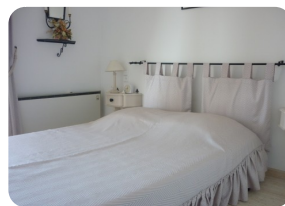

Appartement in de eerste lijn van de zee met een groot terras van 16m² met uitzicht op zee - Empuriabrava - Costa Brava

61m²

45m²

1

1

1

1

- Te koop
- Bouwoppervlakte (61 m²)
- Woonoppervlak (45 m²)
- Terras oppervlakte (16 m²)
- Luchthaven (55 min)
- Voorzieningen dichtbij
- Strand te voet (1 min)
- Centrum gelegen
- Bewoonbaarheidscertificaat in behandeling

- Makkelijke verhuur
- Energiecertificaat in behandeling
- Volledig gemeubileerd
- Golfterrein (25 min)
- Elektrische verwarming
- Complete keuken
- Uitgeruste keuken
- Aparte keuken
- Lift (1)

- Vlakbij een haven (5 min)
- Buiten parkeerplaats
- Openbare parking
- Overdekt terras
- Privé terras
- Treinstation (25 min)
- Intercom
- Inbouwkasten