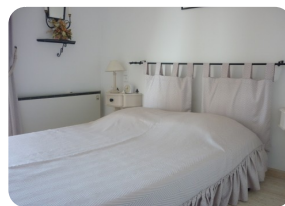

Appartement in de eerste lijn van de zee met een groot terras van 16m² met uitzicht op zee - Empuriabrava - Costa Brava

61m²

45m²

1

1

1

1

- Te koop
- Bouwoppervlakte (61 m²)
- Woonoppervlak (45 m²)
- Terras oppervlakte (16 m²)
- Luchthaven (55 min)
- Voorzieningen dichtbij
- Strand te voet (1 min)
- Centrum gelegen
- Bewoonbaarheidscertificaat in behandeling
- Makkelijke verhuur
- Energiecertificaat in behandeling
- Volledig gemeubileerd
- Golfterrein (25 min)
- Elektrische verwarming
- Complete keuken
- Uitgeruste keuken
- Aparte keuken
- Lift (1)