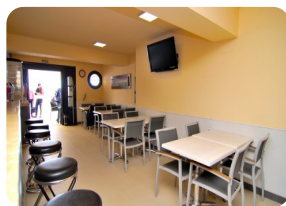

Frente al mar Bar - Restaurante (traspaso) en la Marina Empuriabrava - Costa Brava - España

162m² 99m² 2 2

- En venta
- Superficie construida (162 m2)
- Superficie habitable (99 m2)
- Superficie de la terraza (63 m2)
- Aeropuerto (55 min)
- Sistema de Alarma
- Comodidades cerca
- Playa a pie (1 min)

- Cédula de Habilitat en trámite
- Año de construcción (1972)
- Renovado en
- Certificado d'Energía en trámite
- Totalmente amueblado
- Campo de Golf (20 min)
- Cocina equipada
- Cocina independiente

- Aparcamiento al aire libre
- Parking público
- Terraza cubierta
- Terraza abierta
- Terraza privada
- Estación de tren (25 min)
- Vigilancia de vídeo