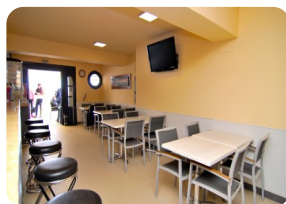

Frente al mar Bar - Restaurante (traspaso) en la Marina Empuriabrava - Costa Brava - España

162m² 99m² 2 2

- En venta
- Superficie construida (162 m2)
- Superficie habitable (99 m2)
- Superficie de la terraza (63 m2)
- Aeropuerto (55 min)
- Sistema de Alarma
- Comodidades cerca
- Playa a pie (1 min)

- Cédula de Habilitat en trámite
- Año de construcción (1972)
- Renovado en
- Certificado d'Energía en trámite
- Totalmente amueblado
- Campo de Golf (20 min)
- Cocina equipada
- Cocina independiente

- Aparcamiento al aire libre
- Parking público
- Terraza cubierta
- Terraza abierta
- Terraza privada
- Estación de tren (25 min)
- Vigilancia de vídeo