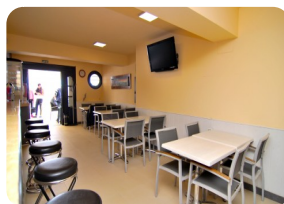

*Seafront: Бар - Ресторан поглощения
(доброжелательность) в Марина Эмпуриабрава - Коста
Брава - Испания*

162m²

99m²

2

2

- продается
- Изготовленная поверхность (162 m²)
- Жилая площадь (99 m²)
- площадь балкона (63 m²)
- аэропорт (55 min)
- сигнализация
- удобства рядом
- пляж ходить (1 min)