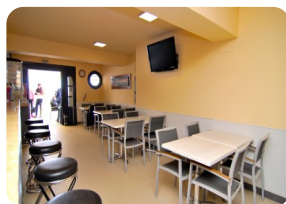

*Seafront: Бар - Ресторан поглощения
(доброжелательность) в Марина Эмпуриабрава - Коста
Брава - Испания*

162m² 99m² 2 2

- продается
- Изготовленные поверхность (162 m2)
- Жилая площадь (99 m2)
- площадь балкона (63 m2)
- аэропорт (55 min)
- сигнализация
- удобства рядом
- пляж ходить (1 min)