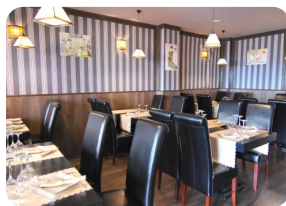

Лизгольд: Ресторан в 1-й линии моря в Эмпурриабра -
Коста Брава Север

155

90m²

80m²

2

2

- продается
- земля (155 m2)
- Изготовленные поверхность (90 m2)
- Жилая площадь (80 m2)
- площадь балкона (75 m2)
- аэропорт (55 min)
- удобства рядом
- пляж ходить (1 min)

- в середине
- Свидетельство о власти в процессе
- энергетический сертификат в процессе
- полностью мебелирована
- гольф-курорт (20 min)
- кухня полностью оборудована
- Отдельная кухня
- неподалеку гавань (5 min)