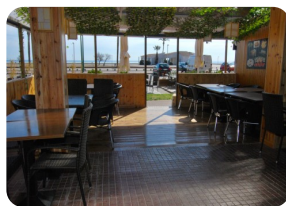

Лизгольд: Ресторан в 1-й линии моря в Эмпурриабра - Коста Брава Север

155

90m²

80m²

2

2

- продается
- земля (155 m2)
- Изготовленные поверхность (90 m2)
- Жилая площадь (80 m2)
- площадь балкона (75 m2)
- аэропорт (55 min)
- удобства рядом
- пляж ходить (1 min)

- в середине
- Свидетельство о власти в процессе
- энергетический сертификат в процессе
- полностью мебелирована
- гольф-курорт (20 min)
- кухня полностью оборудована
- Отдельная кухня
- неподалеку гавань (5 min)

- открытая парковка
- общественная парковка
- кладовая
- открытая терраса
- веранда
- частная терраса
- железнодорожный вокзал (25 min)