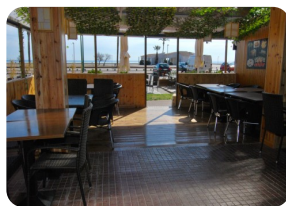

Лизгольд: Ресторан в 1-й линии моря в Эмпурриабра -
Коста Брава Север

155

90m²

80m²

2

2

- продается
- земля (155 m²)
- Изготовленные поверхность (90 m²)
- Жилая площадь (80 m²)
- площадь балкона (75 m²)
- аэропорт (55 min)
- удобства рядом
- пляж ходить (1 min)

- в середине
- Свидетельство о власти в процессе
- энергетический сертификат в процессе
- полностью мебелирована
- гольф-курорт (20 min)
- кухня полностью оборудована
- Отдельная кухня
- неподалеку гавань (5 min)

- открытая парковка
- общественная парковка
- кладовая
- открытая терраса
- веранда
- частная терраса
- железнодорожный вокзал (25 min)