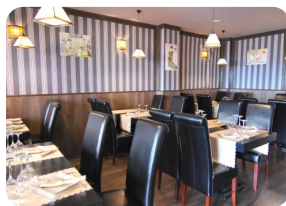

Лизгольд: Ресторан в 1-й линии моря в Эмпурриабра -
Коста Брава Север

155

90m²

80m²

2

2

- продается
- земля (155 m²)
- Изготовленные поверхность (90 m²)
- Жилая площадь (80 m²)
- площадь балкона (75 m²)
- аэропорт (55 min)
- удобства рядом
- пляж ходить (1 min)

- в середине
- Свидетельство о власти в процессе
- энергетический сертификат в процессе
- полностью мебелирована
- гольф-курорт (20 min)
- кухня полностью оборудована
- Отдельная кухня
- неподалеку гавань (5 min)