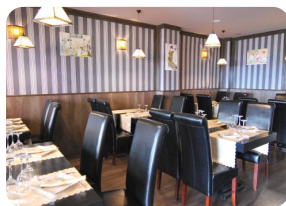

### Лизгольд: Ресторан в 1-й линии моря в Эмпурриабра - Коста Брава Север

155

90m²

80m²

2

2

- продается
- земля (155 m2)
- Изготовленные поверхность (90 m2)
- Жилая площадь (80 m2)
- площадь балкона (75 m2)
- аэропорт (55 min)
- удобства рядом
- пляж ходить (1 min)

- в середине
- Свидетельство о власти в процессе
- энергетический сертификат в процессе
- полностью мебелирована
- гольф-курорт (20 min)
- кухня полностью оборудована
- Отдельная кухня
- неподалеку гавань (5 min)