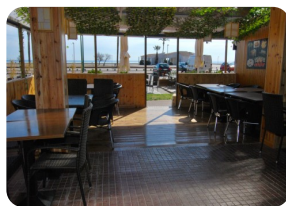

Лизгольд: Ресторан в 1-й линии моря в Эмпурриабра -
Коста Брава Север

155

90m²

80m²

2

2

- продается
- земля (155 m2)
- Изготовленные поверхность (90 m2)
- Жилая площадь (80 m2)
- площадь балкона (75 m2)
- аэропорт (55 min)
- удобства рядом
- пляж ходить (1 min)

- в середине
- Свидетельство о власти в процессе
- энергетический сертификат в процессе
- полностью мебелирована
- гольф-курорт (20 min)
- кухня полностью оборудована
- Отдельная кухня
- неподалеку гавань (5 min)

- открытая парковка
- общественная парковка
- кладовая
- открытая терраса
- веранда
- частная терраса
- железнодорожный вокзал (25 min)