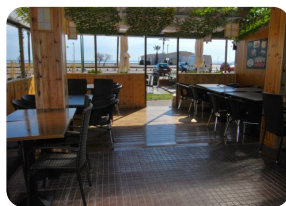

### Лизгольд: Ресторан в 1-й линии моря в Эмпурриабра - Коста Брава Север

155

90m²

80m²

2

2

- продается
- земля (155 m2)
- Изготовленные поверхность (90 m2)
- Жилая площадь (80 m2)
- площадь балкона (75 m2)
- аэропорт (55 min)
- удобства рядом
- пляж ходить (1 min)

- в середине
- Свидетельство о власти в процессе
- энергетический сертификат в процессе
- полностью мебелирована
- гольф-курорт (20 min)
- кухня полностью оборудована
- Отдельная кухня
- неподалеку гавань (5 min)

- открытая парковка
- общественная парковка
- кладовая
- открытая терраса
- веранда
- частная терраса
- железнодорожный вокзал (25 min)