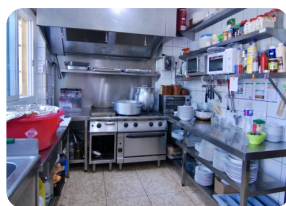

TRASPASO: Bar - Restaurante centro Empuriabrava, Costa Brava

100m² 45m² 2 2

- En venta
- Superficie construida (100 m2)
- Superficie habitable (45 m2)
- Superficie de la terraza (55 m2)
- Aire acondicionado Frío/Calor (2)
- Aeropuerto (55 min)
- Comodidades cerca
- Playa a pie (5 min)
- Situado en el centro

- Cédula de Habilitat
- Doble vidrio
- Certificado d'Energía
- Totalmente amueblado
- Cocina equipada
- Cocina independiente
- Electricidad municipal
- Agua Municipio
- Aparcamiento al aire libre

- Parking público
- Trastero
- Terraza cubierta
- Terraza abierta
- Terraza privada
- Patio
- Estación de tren (20 min)