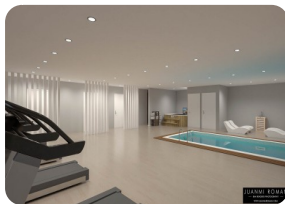

Terrain hôtelier de 4.000 m² avec vue spectaculaire sur la mer à Rosas

3130m² 2130m² 4260

- En vente
- Terrain (4260 m²)
- Surface construite (3130 m²)
- Surface habitable (2130 m²)

- Aéroport (55 min)
- Plage en voiture (5 min)
- Jardin communautaire
- Terrain de Golf (25 min)