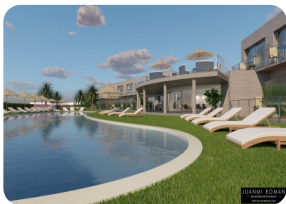

*Terrain hôtelier de 4.000 m<sup>2</sup> avec vue spectaculaire sur la mer à Rosas*

3130m<sup>2</sup> 2130m<sup>2</sup> 4260

- En vente
- Terrain (4260 m<sup>2</sup>)
- Surface construite (3130 m<sup>2</sup>)
- Surface habitable (2130 m<sup>2</sup>)