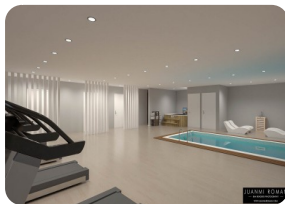

*Terrain hôtelier de 4.000 m<sup>2</sup> avec vue spectaculaire sur la mer à Rosas*

3130m<sup>2</sup> 2130m<sup>2</sup> 4260

- En vente
- Terrain (4260 m<sup>2</sup>)
- Surface construite (3130 m<sup>2</sup>)
- Surface habitable (2130 m<sup>2</sup>)