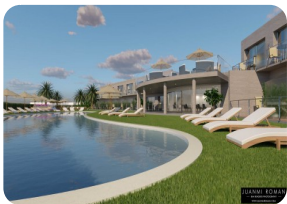

Terrain hôtelier de 4.000 m² avec vue spectaculaire sur la mer à Rosas

3130m² 2130m² 4260

- En vente
- Terrain (4260 m²)
- Surface construite (3130 m²)
- Surface habitable (2130 m²)

- Aéroport (55 min)
- Plage en voiture (5 min)
- Jardin communautaire
- Terrain de Golf (25 min)