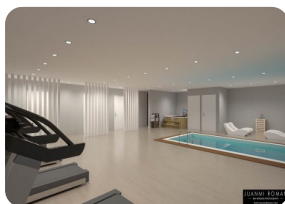

Участок под отель 4000 м<sup>2</sup> с захватывающим видом на море в Росасе

3130m<sup>2</sup> 2130m<sup>2</sup> 4260

- продается
- земля (4260 м<sup>2</sup>)
- Изготовленная поверхность (3130 м<sup>2</sup>)
- Жилая площадь (2130 м<sup>2</sup>)
- аэропорт (55 min)
- пляж на машине (5 min)
- общественный сад
- гольф-курорт (25 min)
- коммунальные парковки
- общий бассейн
- бассейна можно