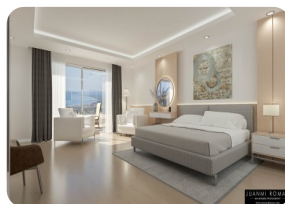

Участок под отель 4000 м<sup>2</sup> с захватывающим видом на море в Росасе

3130m<sup>2</sup> 2130m<sup>2</sup> 4260

- продается
- земля (4260 м<sup>2</sup>)
- Изготовленная поверхность (3130 м<sup>2</sup>)
- Жилая площадь (2130 м<sup>2</sup>)
- аэропорт (55 min)
- пляж на машине (5 min)
- общественный сад
- гольф-курорт (25 min)
- коммунальные парковки
- общий бассейн
- бассейна можно