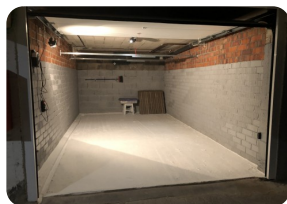

Закрытый гараж с электрическими воротами и электричеством - 6,50м в глубину, 3,45м в ширину, 2,50м в высоту - Эмпуриабрава

23m²

1

- продается
- Изготовленные поверхность (23 m2)
- удобства рядом
- пляж на машине (5 min)