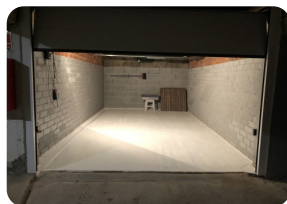

Закрытый гараж с электрическими воротами и электричеством - 6,50м в глубину, 3,45м в ширину, 2,50м в высоту - Эмпуриабрава

23m²

1

- продается
- Изготовленные поверхность (23 m2)
- удобства рядом
- пляж на машине (5 min)