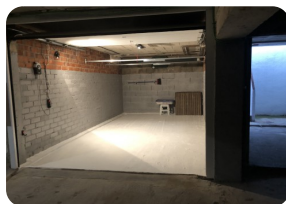

Закрытый гараж с электрическими воротами и электричеством - 6,50м в глубину, 3,45м в ширину, 2,50м в высоту - Эмпуриабрава

23m²

1

- продается
- Изготовленные поверхность (23 m2)
- удобства рядом
- пляж на машине (5 min)