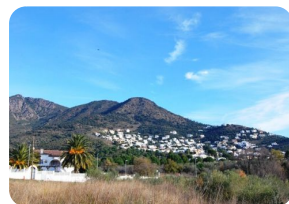

*дом с террасами с видом на море в заливе Росас*

300

114m²

4

1

2

1

1