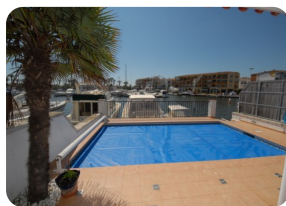

*Casa àmplia amb gran amarratge de 14x8 metres i piscina al principal port d'Empuriabrava - Costa Brava*

180 128m<sup>2</sup> 116m<sup>2</sup> 14m 15m<sup>2</sup> 4 1 1 2 1 1

- En venda
- Superfície construïda (190 m<sup>2</sup>)
- Superfície habitable (130 m<sup>2</sup>)
- Superfície de la terrassa (60 m<sup>2</sup>)
- Aire condicionat Fred / Calor (3)
- Aeroport (45 min)
- Sistema d'Alarma
- Comoditats a prop
- Platja en cotxe (5 min)

- Dormitoris amb quarto (1)
- Situat al centre
- Cèdula d'Habilitat en tràmit
- Doble vidre
- Lloguer fàcil
- Certificat d'Energia en tràmit
- Xemeneia
- Semi moblat
- Camp de Golf (30 min)

- Calefacció central de gas
- Cuina equipada
- Cuina independent
- Amarratge privat
- A prop d'un port
- Piscina amb clor
- Terrassa coberta
- Terrassa oberta
- Estació de tren (30 min)