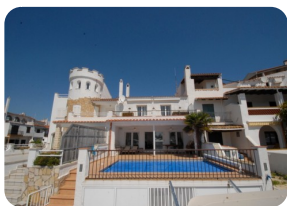

*Casa àmplia amb gran amarratge de 14x8 metres i piscina al principal port d'Empuriabrava - Costa Brava*

180 128m<sup>2</sup> 116m<sup>2</sup> 14m 15m<sup>2</sup> 4 1 1 2 1 1

- En venda
- Superfície construïda (190 m<sup>2</sup>)
- Superfície habitable (130 m<sup>2</sup>)
- Superfície de la terrassa (60 m<sup>2</sup>)
- Aire condicionat Fred / Calor (3)
- Aeroport (45 min)
- Sistema d'Alarma
- Comoditats a prop
- Platja en cotxe (5 min)