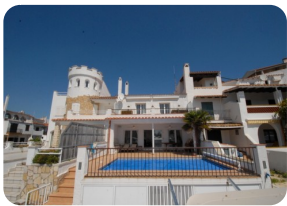

Casa amplia con gran amarre de 14x8metros y piscina en el principal puerto de Empuriabrava - Costa Brava

180 128m² 116m² 14m 15m² 4 1 1 2 1 1

- En venta
- Superficie construida (190 m²)
- Superficie habitable (130 m²)
- Superficie de la terraza (60 m²)
- Aire acondicionado Frío/Calor (3)
- Aeropuerto (45 min)
- Sistema de Alarma
- Comodidades cerca
- Playa en coche (5 min)

- Dormitorios con cuarto (1)
- Situado en el centro
- Cédula de Habilitat en trámite
- Doble vidrio
- Fácil de Alquilar
- Certificado d'Energía en trámite
- Chimenea
- Semi amueblado
- Campo de Golf (30 min)