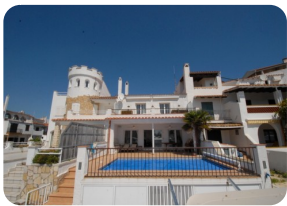

Casa amplia con gran amarre de 14x8metros y piscina en el principal puerto de Empuriabrava - Costa Brava

180 128m² 116m² 14m 15m² 4 1 1 2 1 1

- En venta
- Superficie construida (190 m2)
- Superficie habitable (130 m2)
- Superficie de la terraza (60 m2)
- Aire acondicionado Frío/Calor (3)
- Aeropuerto (45 min)
- Sistema de Alarma
- Comodidades cerca
- Playa en coche (5 min)

- Dormitorios con cuarto (1)
- Situado en el centro
- Cédula de Habilitat en trámite
- Doble vidrio
- Fácil de Alquilar
- Certificado d'Energía en trámite
- Chimenea
- Semi amueblado
- Campo de Golf (30 min)