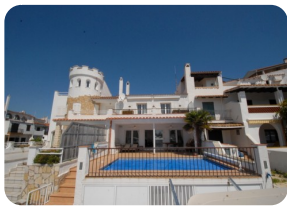

*Maison spacieuse avec grand amarre 14x8m et piscine dans le port principal Empuriabrava - Costa Brava*

180

128m²

116m²

14m

15m2

4

1