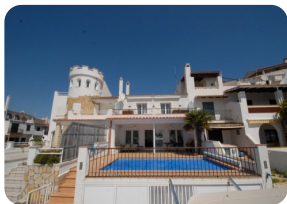

*Maison spacieuse avec grand amarre 14x8m et piscine dans le port principal Empuriabrava - Costa Brava*

180

128m²

116m²

14m

15m2

4

1