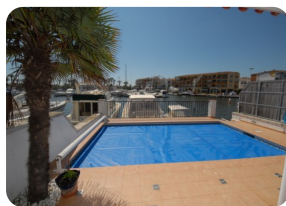

*Maison spacieuse avec grand amarre 14x8m et piscine dans le port principal Empuriabrava - Costa Brava*

180 128m<sup>2</sup> 116m<sup>2</sup> 14m 15m<sup>2</sup> 4 1 1 2 1 1

- En vente
- Surface construite (190 m2)
- Surface habitable (130 m2)
- Terrasse surface (60 m2)
- Climatisation Chaud/Froid (3)
- Aéroport (45 min)
- Système d'alarme
- Commodités à proximité
- Plage en voiture (5 min)

- Chauffage central de gaz
- Cuisine entièrement équipée
- Cuisine indépendante
- Amarrage privé
- À proximité de un port
- Piscine chlorée
- Terrasse couverte
- Terrasse ouverte
- Gare (30 min)