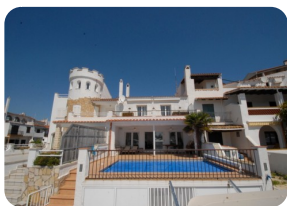

*Maison spacieuse avec grand amarre 14x8m et piscine dans le port principal Empuriabrava - Costa Brava*

180 128m<sup>2</sup> 116m<sup>2</sup> 14m 15m<sup>2</sup> 4 1 1 2 1 1

- En vente
- Surface construite (190 m2)
- Surface habitable (130 m2)
- Terrasse surface (60 m2)
- Climatisation Chaud/Froid (3)
- Aéroport (45 min)
- Système d'alarme
- Commodités à proximité
- Plage en voiture (5 min)

- Chambres en suite (1)
- Situé au centre
- Certificat d'Habitabilité en cours
- Double vitrage
- Location facile
- Certificat Énergétique en cours
- Cheminée
- Partiellement meublé
- Terrain de Golf (30 min)