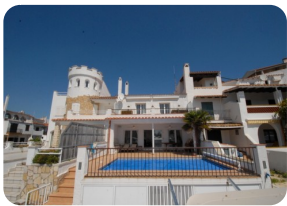

IPV15 - Просторный дом отдыха с большим швартовки 14x8mtr и частным бассейном в главном порту Эмпуриабрава - Коста-Брава

180 128m² 116m² 14m 15m² 4 1 1 2 1 1

- продается
- Изготовленные поверхность (190 m²)
- Жилая площадь (130 m²)
- площадь балкона (60 m²)
- кондиционер (3)
- аэропорт (45 min)
- сигнализация
- удобства рядом
- пляж на машине (5 min)

- спальни на люкс (1)
- в середине
- Свидетельство о власти в процессе
- двойное стекло
- легко операции
- энергетический сертификат в процессе
- камин
- частично меблирована
- гольф-курорт (30 min)

- газовое отопление
- кухня полностью оборудована
- Отдельная кухня
- частный причал
- неподалеку гавань
- хлорированной бассейн
- крытая терраса
- открытая терраса
- железнодорожный вокзал (30 min)