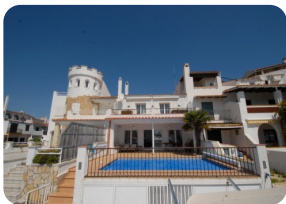

IPV15 - Просторный дом отдыха с большим швартовки 14x8mtr и частным бассейном в главном порту Эмпуриабрава - Коста-Брава

180 128m² 116m² 14m 15m² 4 1 1 2 1 1

- продается
- Изготовленные поверхность (190 m²)
- Жилая площадь (130 m²)
- площадь балкона (60 m²)
- кондиционер (3)
- аэропорт (45 min)
- сигнализация
- удобства рядом
- пляж на машине (5 min)

- спальни на люкс (1)
- в середине
- Свидетельство о власти в процессе
- двойное стекло
- легко операции
- энергетический сертификат в процессе
- камин
- частично меблирована
- гольф-курорт (30 min)

- газовое отопление
- кухня полностью оборудована
- Отдельная кухня
- частный причал
- неподалеку гавань
- хлорированной бассейн
- крытая терраса
- открытая терраса
- железнодорожный вокзал (30 min)