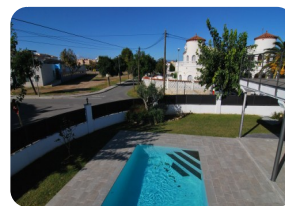

*Casa moderna en una zona tranquil·la prop del Port Alberes-Pení d'Ampuriabrava - Costa Brava.*

493

180m²

3

2

32m2

2

1

- Vestuari
- Portes elèctriques
- Certificat d'Energia
- Dutxa exterior
- Garatge tancat
- Jardí privat
- Camp de Golf (25 min)
- Cuina americana
- Cuina equipada

- A prop d'un port (5 min)
- Aparcament a l'aire lliure
- Aparcament privat
- Piscina amb clor
- Sala tècnica (1)
- Terrassa coberta
- Terrassa privada
- Estació de tren (25 min)