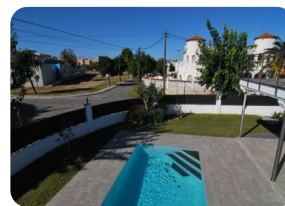

*Casa moderna en una zona tranquila cerca del puerto
Alberes-Penni d'Ampuriabrava - Costa Brava.*

493

180m²

3

2

32m²

2

1

- Vestuario
- Puertas eléctricas
- Certificado d'Energía
- Ducha exterior
- Garaje cerrado
- Jardín privado
- Campo de Golf (25 min)
- Cocina americana
- Cocina equipada

- Cerca de un puerto (5 min)
- Aparcamiento al aire libre
- Parking privado
- Piscina con cloro
- Local técnico (1)
- Terraza cubierta
- Terraza privada
- Estación de tren (25 min)