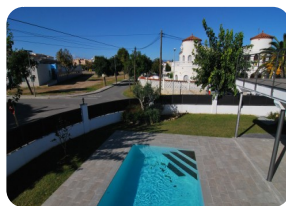

*Casa moderna en una zona tranquila cerca del puerto
Alberes-Penni d'Ampuriabrava - Costa Brava.*

493

180m²

3

2

32m²

2

1

- Vestuario
- Puertas eléctricas
- Certificado d'Energía
- Ducha exterior
- Garaje cerrado
- Jardín privado
- Campo de Golf (25 min)
- Cocina americana
- Cocina equipada

- Cerca de un puerto (5 min)
- Aparcamiento al aire libre
- Parking privado
- Piscina con cloro
- Local técnico (1)
- Terraza cubierta
- Terraza privada
- Estación de tren (25 min)