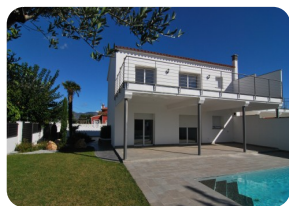

*Casa moderna en una zona tranquila cerca del puerto
Alberes-Penni d'Ampuriabrava - Costa Brava.*

493

180m²

3

2

32m²

2

1

- Vestuario
- Puertas eléctricas
- Certificado d'Energía
- Ducha exterior
- Garaje cerrado
- Jardín privado
- Campo de Golf (25 min)
- Cocina americana
- Cocina equipada

- Cerca de un puerto (5 min)
- Aparcamiento al aire libre
- Parking privado
- Piscina con cloro
- Local técnico (1)
- Terraza cubierta
- Terraza privada
- Estación de tren (25 min)