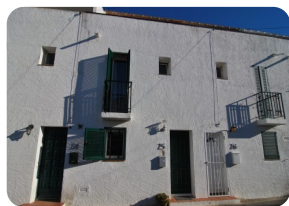

Àmplia casa de pescador al canal amb pàrquing i amarri privat per vaixell i 4 dormitoris. Marina d'Empuriabrava

150m²

115m²

2

2

8m

125

1

1

2

1

- En venda
- Aeroport (50 min)
- Comoditats a prop
- Platja en cotxe (5 min)
- Situat al centre
- Cèdula d'Habilitat
- Any de construcció (1978)
- Doble vidre

- Lloguer fàcil
- Certificat d'Energia
- Xemeneia
- Totalment moblat
- Camp de Golf (20 min)
- Cuina independent
- Saló amb llar de foc
- Amarratge privat