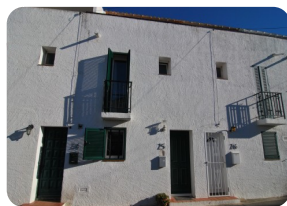

Àmplia casa de pescador al canal amb pàrquing i amarri privat per vaixell i 4 dormitoris. Marina d'Empuriabrava

 150m²

 115m²

2

2

8m

125

1

1

2

1

- En venda
- Aeroport (50 min)
- Comoditats a prop
- Platja en cotxe (5 min)
- Situat al centre
- Cèdula d'Habilitat
- Any de construcció (1978)
- Doble vidre

- Lloguer fàcil
- Certificat d'Energia
- Xemeneia
- Totalment moblat
- Camp de Golf (20 min)
- Cuina independent
- Saló amb llar de foc
- Amarratge privat