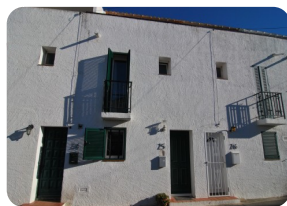

Àmplia casa de pescador al canal amb pàrquing i amarri privat per vaixell i 4 dormitoris. Marina d'Empuriabrava

150m²

115m²

2

2

8m

125

1

1

2

1

- En venda
- Aeroport (50 min)
- Comoditats a prop
- Platja en cotxe (5 min)
- Situat al centre
- Cèdula d'Habilitat
- Any de construcció (1978)
- Doble vidre

- Lloguer fàcil
- Certificat d'Energia
- Xemeneia
- Totalment moblat
- Camp de Golf (20 min)
- Cuina independent
- Saló amb llar de foc
- Amarratge privat