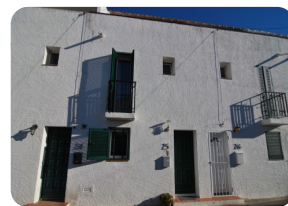

Дом Просторный рыбака на канале с парковкой, и причал для лодки и 4 спальни. Марина Empuriabrava

 150m²

 115m²

2

2

8m

125

1

1

2

1

- продается
- аэропорт (50 min)
- удобства рядом
- пляж на машине (5 min)
- в середине
- Свидетельство обитаемости
- Дата строительства (1978)
- двойное стекло

- легко операции
- энергетический сертификат
- камин
- полностью меблирована
- гольф-курорт (20 min)
- Отдельная кухня
- гостиная с камином
- частный причал