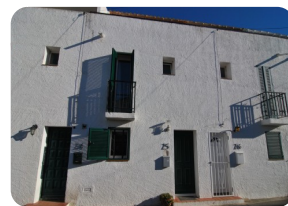

Дом Просторный рыбака на канале с парковкой, и причал для лодки и 4 спальни. Марина Empuriabrava

 150m²

 115m²

2

2

8m

125

1

1

2

1

- продается
- аэропорт (50 min)
- удобства рядом
- пляж на машине (5 min)
- в середине
- Свидетельство обитаемость
- Дата строительства (1978)
- двойное стекло

- легко операции
- энергетический сертификат
- камин
- полностью меблирована
- гольф-курорт (20 min)
- Отдельная кухня
- гостиная с камином
- частный причал