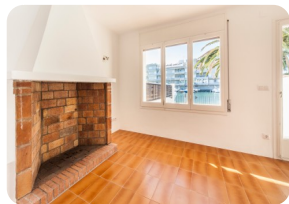

*Casa de pescador envoltat de canals, amarratge de 12x4m i gran traster - Empuriabrava - Espanya*

125 155m<sup>2</sup> 125m<sup>2</sup> 12m 1 2 1 1 3 1

- En venda
- Aeroport (55 min)
- Comoditats a prop
- Platja en cotxe (5 min)
- Cèdula d'Habilitat en tràmit
- Any de construcció (1978)
- Renovat en (2014)