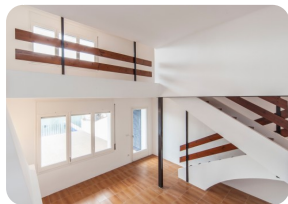

*Casa de pescador envoltat de canals, amarratge de 12x4m i gran traster - Empuriabrava - Espanya*

125 155m<sup>2</sup> 125m<sup>2</sup> 12m 1 2 1 1 3 1

- En venda
- Aeroport (55 min)
- Comoditats a prop
- Platja en cotxe (5 min)
- Cèdula d'Habilitat en tràmit
- Any de construcció (1978)
- Renovat en (2014)