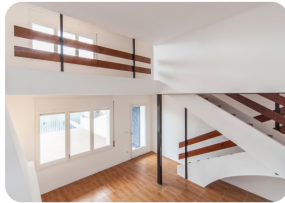

Maison de pêcheur entourée par des canaux, amarre 12X4m et grand débarras - Empuriabrava - Espagne

125 155m² 125m² 12m 1 2 1 1 3 1

- En vente
- Aéroport (55 min)
- Commodités à proximité
- Plage en voiture (5 min)
- Certificat d'Habitabilité en cours
- Date de construction (1978)
- Date de rénovation (2014)