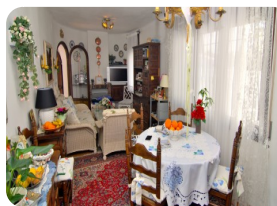

Maison individuelle proche du centre avec 3 chambres, et garage - Empuriabrava - Costa Brava

330

103m²

1

2

1

3

1

2

- En vente
- Terrain (330 m2)
- Surface construite (103 m2)
- Climatisation Chaud/Froid (2)
- Aéroport (55 min)
- Commodités à proximité
- Plage à pied (10 min)
- Situé au centre
- Certificat d'Habitabilité en cours
- Certificat Énergétique en cours

- Douche Extérieure
- Cheminée
- Partiellement meublé
- Garage fermé
- Jardin privé
- Jardin méditerranéen
- Terrain de Golf (20 min)
- Chauffage électrique
- Cuisine américaine
- Salon avec cheminée

- Électricité municipale
- Eau par la municipalité
- À proximité de un port (5 min)
- Parking privé
- Piscine possible
- Local technique (1)
- Véranda
- Gare (20 min)