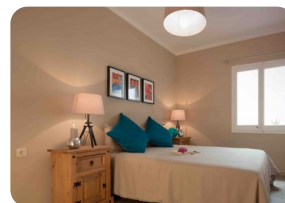

Bella casa de poble de Castello d'Empuries amb una gran terrassa i un garatge privat - Catalunya

128m²

83m²

3

2

2

1

1

- En venda
- Superfície construïda (128 m2)
- Superfície habitable (83 m2)
- Aeroport (55 min)
- Platja en cotxe (5 min)
- Situat al centre
- Cèdula d'Habilitat en tràmit
- Renovat en
- Doble vidre
- Lloguer fàcil

- Certificat d'Energia en tràmit
- Semi moblat
- Garatge tancat
- Camp de Golf (25 min)
- Cuina equipada
- Cuina integrada
- Cuina independent
- A prop d'un port (5 min)
- Aparcament a l'aire lliure
- Aparcament privat

- Traster
- Terrassa coberta
- Terrassa oberta
- Terrassa privada
- Pati
- Solàrium
- Estació de tren (25 min)
- Armaris encastats