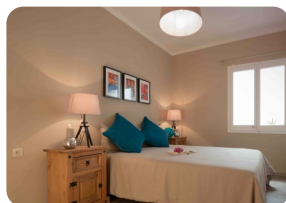

Bella casa de poble de Castello d'Empuries amb una gran terrassa i un garatge privat - Catalunya

128m²

83m²

3

2

2

1

1

- En venda
- Superfície construïda (128 m2)
- Superfície habitable (83 m2)
- Aeroport (55 min)
- Platja en cotxe (5 min)
- Situat al centre
- Cèdula d'Habilitat en tràmit
- Renovat en
- Doble vidre
- Lloguer fàcil

- Certificat d'Energia en tràmit
- Semi moblat
- Garatge tancat
- Camp de Golf (25 min)
- Cuina equipada
- Cuina integrada
- Cuina independent
- A prop d'un port (5 min)
- Aparcament a l'aire lliure
- Aparcament privat

- Traster
- Terrassa coberta
- Terrassa oberta
- Terrassa privada
- Pati
- Solàrium
- Estació de tren (25 min)
- Armaris encastats