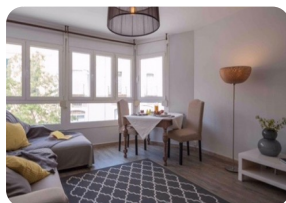

Bella casa de poble de Castello d'Empuries amb una gran terrassa i un garatge privat - Catalunya

128m²

83m²

3

2

2

1

1