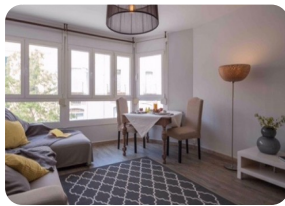

Hermosa casa en el corazón de pueblo en Castello d'Empuries con una gran terraza y un garaje privado - Cataluña

128m²

83m²

3

2

2

1

1