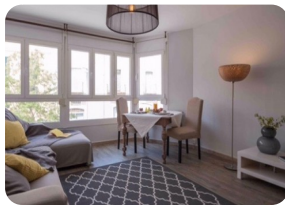

Hermosa casa en el corazón de pueblo en Castello d'Empuries con una gran terraza y un garaje privado - Cataluña

128m²

83m²

3

2

2

1

1

- En venta
- Superficie construida (128 m2)
- Superficie habitable (83 m2)
- Aeropuerto (55 min)
- Playa en coche (5 min)
- Situado en el centro
- Cédula de Habilitat en trámite
- Renovado en
- Doble vidrio
- Fácil de Alquilar

- Certificado d'Energía en trámite
- Semi amueblado
- Garaje cerrado
- Campo de Golf (25 min)
- Cocina equipada
- Cocina integrada
- Cocina independiente
- Cerca de un puerto (5 min)
- Aparcamiento al aire libre
- Parking privado

- Trastero
- Terraza cubierta
- Terraza abierta
- Terraza privada
- Patio
- Solárium
- Estación de tren (25 min)
- Armarios empotrados