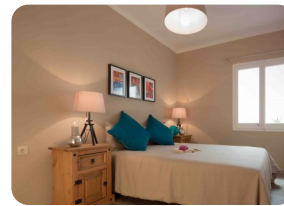

Hermosa casa en el corazón de pueblo en Castello d'Empuries con una gran terraza y un garaje privado - Cataluña

128m²

83m²

3

2

2

1

1

- En venta
- Superficie construida (128 m2)
- Superficie habitable (83 m2)
- Aeropuerto (55 min)
- Playa en coche (5 min)
- Situado en el centro
- Cédula de Habilitat en trámite
- Renovado en
- Doble vidrio
- Fácil de Alquilar

- Certificado d'Energía en trámite
- Semi amueblado
- Garaje cerrado
- Campo de Golf (25 min)
- Cocina equipada
- Cocina integrada
- Cocina independiente
- Cerca de un puerto (5 min)
- Aparcamiento al aire libre
- Parking privado

- Trastero
- Terraza cubierta
- Terraza abierta
- Terraza privada
- Patio
- Solárium
- Estación de tren (25 min)
- Armarios empotrados