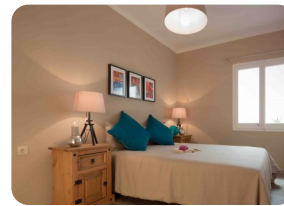

Hermosa casa en el corazón de pueblo en Castello d'Empuries con una gran terraza y un garaje privado - Cataluña

128m²

83m²

3

2

2

1

1