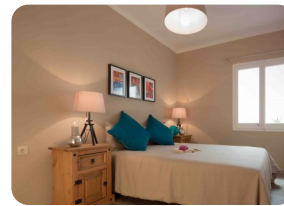

Belle maison en plein coeur du village de Castello d'Empuries avec une grande terrasse et un garage privé - Catalogne

128m²

83m²

3

2

2

1

1