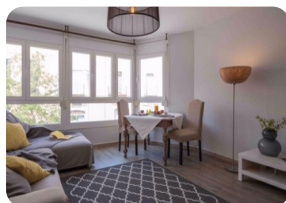

Belle maison en plein coeur du village de Castello d'Empuries avec une grande terrasse et un garage privé - Catalogne

128m²

83m²

3

2

2

1

1