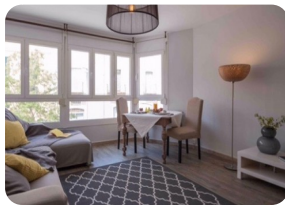

Belle maison en plein coeur du village de Castello d'Empuries avec une grande terrasse et un garage privé - Catalogne

128m²

83m²

3

2

2

1

1